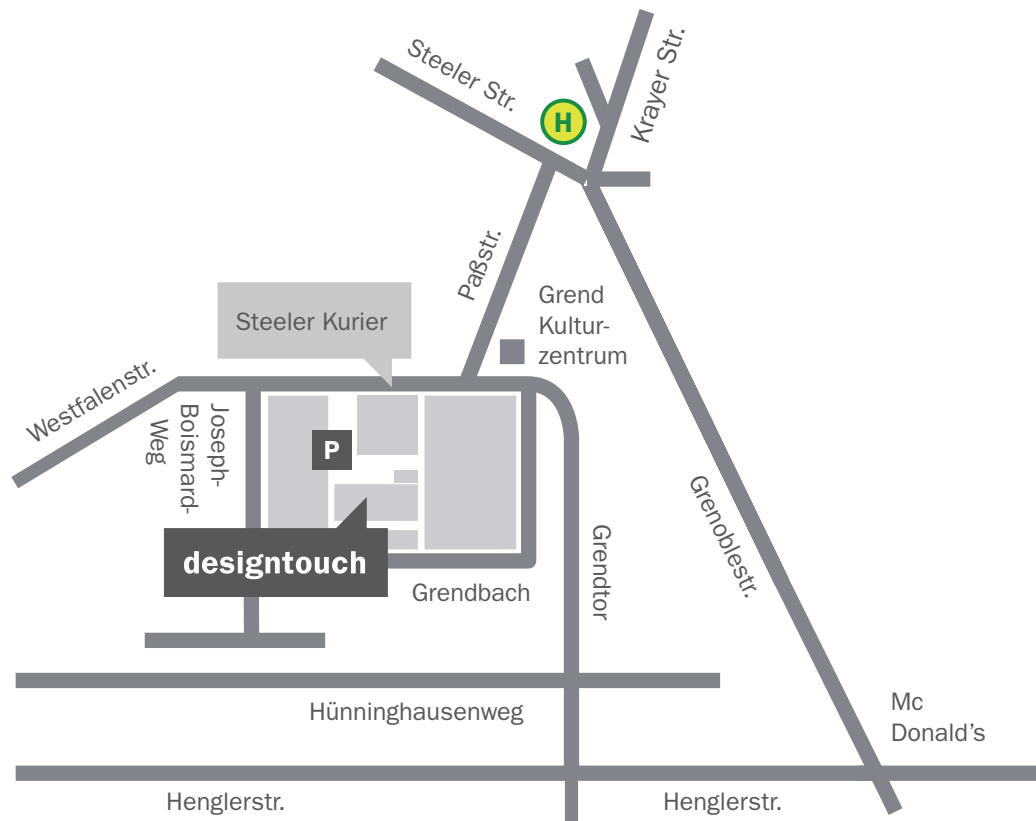

Ihr Weg zu uns

designtouch
Agentur für visuelle Kommunikation

Unsere Kontaktdaten

Westfalenstr. 288 // 45276 Essen-Steele
Fon 0201 758912 20 // Fax 0201 758912 19

Parkmöglichkeiten auf dem Hof
oder an der Wesfalenstraße

Aus Richtung Dortmund/Duisburg

A40 › Abfahrt Essen-Kray › links in Krayer Str. (aus Duisburg kommend: rechts) › Vorfahrtstraße folgen › an T-Kreuzung links in Grenoblestr. einbiegen › an der großen Kreuzung (Mc Donald's) rechts in Henglerstr. › nach ca. 500 m rechts in Grendtor (Richtung Grend Kulturzentrum) › Grendtor geht nach ca. 350 m in Westfalenstr. über › Hofeinfahrt befindet sich auf der linken Seite

Aus Richtung Düsseldorf

A52 › Abfahrt Essen-Bergerhausen › rechts in Ruhrallee (227) › nach ca. 1,6 km links in Westfalenstr. › hinter der Bushaltestelle Deimelsberg 1. Ampel links in Westfalenstr. › Hofeinfahrt befindet sich auf der rechten Seite

Mit den öffentlichen Verkehrsmitteln

Haltestelle Essen Steele › Steeler Str. überqueren › Paßstr. bis zum Ende entlang laufen › rechts in Westfalenstr. › Eingang im Hof

www.designtouch.de